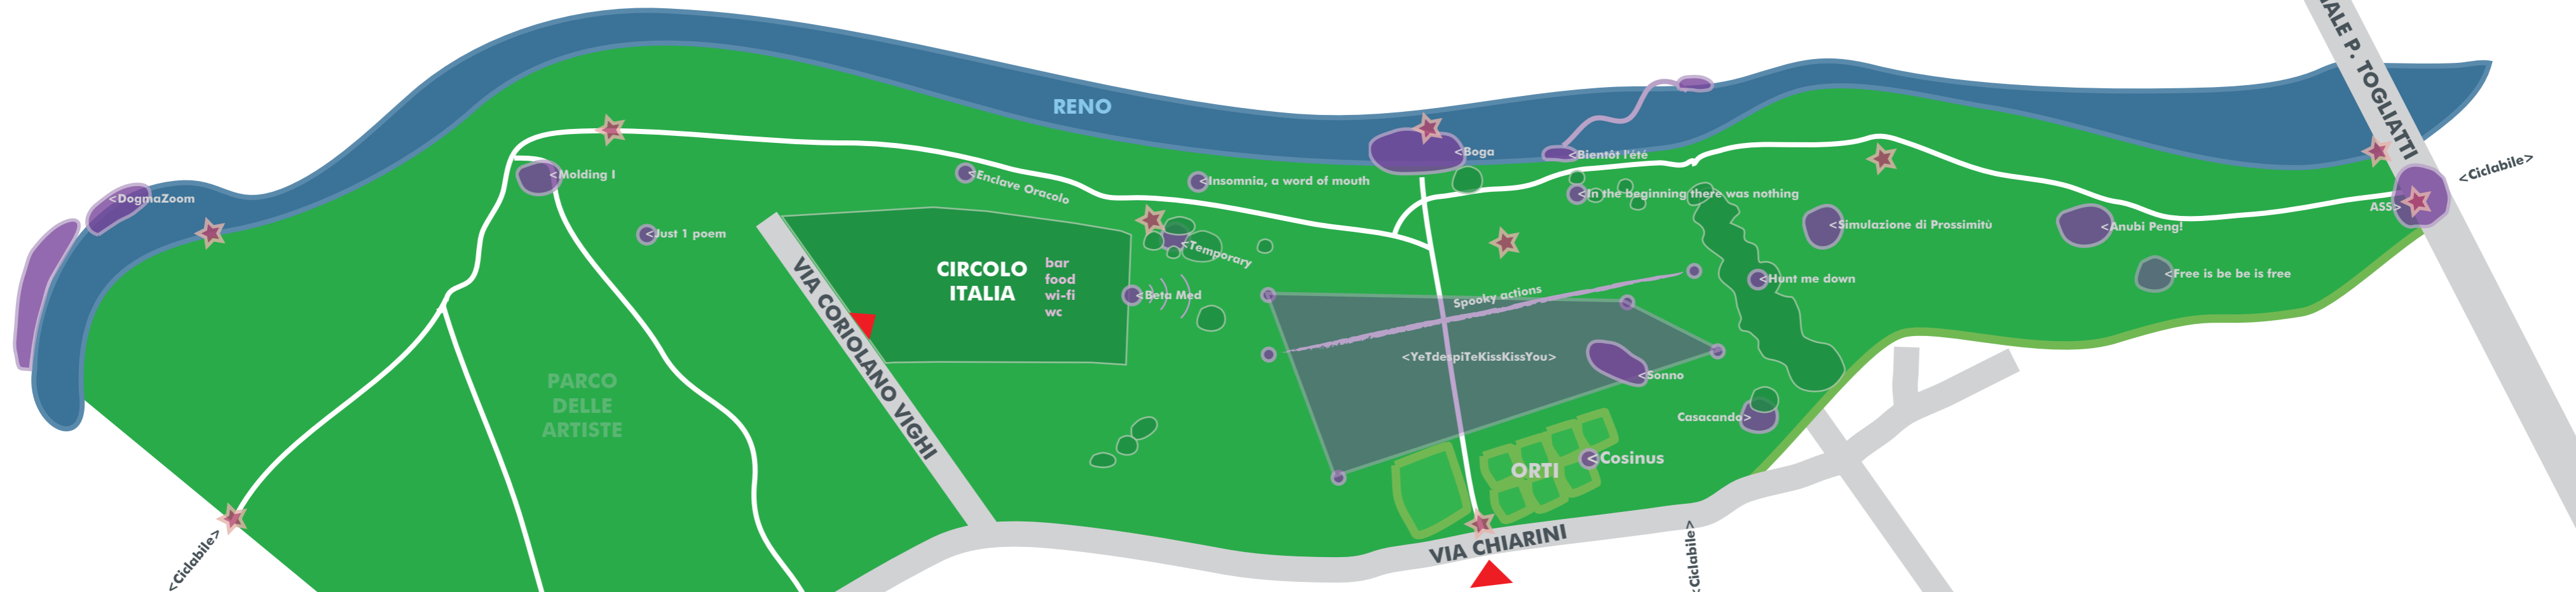

La posizione dei <Siti sulla mappa è indicativa. Le **Transuenze** indicano attività mobili da intercettare in giro per la zona. Il programma delle giornate si trova su:

<FlyaGo! è una app scaricabile su:

<TEMPORARY, 35 hrs live film:

- <Cosinus (Venti cosmici) | Margherita Morgantini
- <Bientôt l'été | Muna Mussie con Olmo G. Stuppia
- <Simulazione di Prossimità> | mk/Michele Di Stefano & guests
- <Enclave Oracolo | Isabella Mongelli
- <Beta Med | Invernuto
- <Just 1 poem | Eleonora Luccarini
- <Insomnia, a word of mouth | Alix Eynaudi/Anne Faucheret
- <Molding I | Sara Manente/Gitte Hendrix/Marcos Simoes/Christophe Albertijn
- <Casacando | Canedicoda/Renato Grieco
- <Temporary, A 24 hrs live film | Lele Marcojanni
- <Spooky actions | Michele Rizzo/Alessandro Rilietti/Guillermo De Cabanyes
- <Boga | Enrico Malatesta/Cristina Kristal Rizzo
- <YeTdespiTeKissKissYou | Kinkaleri/Gina Monaco/Marco Mazzoni/Massimo Conti/Vittoria Caneva/Franceca Duranti/Chiara Lucisano/Caterina Montanari
- <DogmaZoom | Alessandro Di Pietro con Mattia Pajè/Milena Rossignoli/Beckhataar Enkthur
- <Anubi Peng! | Zapruder
- <Hunt me down | Jacopo Benassi
- <Sonno | Cristina Kristal Rizzo & guests
- <In the beginning there was nothing, but it was kind of fun watching nothing grow | Andrea Magnani
- <Free is be be is free | Massimo Conti
- <ASS | Virginia Genta

**TRANSUENZE**

- Parentesi>>
- Molding II>>
- Lezioni>>
- It>>
- 10 Titoli>>
- I'm King of Away>>
- Found in transition>>
- Abbandono>>
- ★ FlyaGo!>>

- Standards/Attila Faravelli/Michele Lori/Nicola Ratti/Roberta Pagani
- Sara Manente/Gitte Hendrix/Marcos Simoes/Christophe Albertijn
- Eleonora Luccarini/Carolina Fanti e Allison Grimaldi Donahue/Costanza Candeloro/Elena Radice
- Roberta Mosca
- Cristina Kristal Rizzo/Annamaria Ajmone/Giuseppe Vincent Giampino
- Massimo Conti
- Marco Mazzoni
- mk/Andrea Dionisi/Biagio Caravano/Francesca Ugolini/Loredana Tarnovschi/Michele Di Stefano/Sebastiano Geronimo
- Francesco Cavaliere